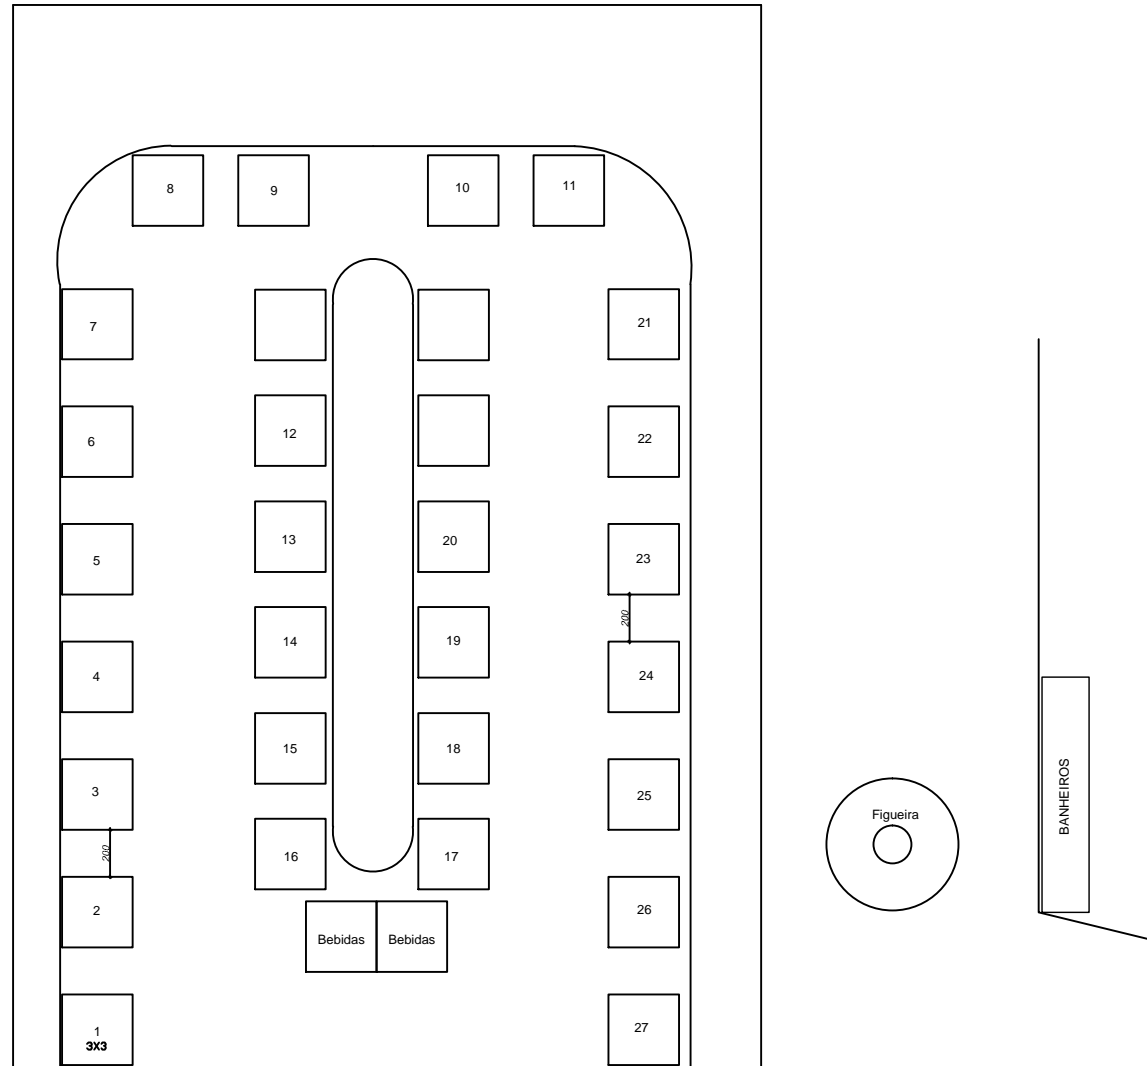

LEGENDA

- 1- Galera do Schannaps
- 2- Xô Peidança
- 3- "Stammo Junto"
- 4- Barra do Rio Chapéu
- 5- Sexta Medonha
- 6- Cerbranorte
- 7- Tavico
- 8- Conexão Rio Fortuna-Pinheral
- 9- Rio Café
- 10- Amigos de Rio Fortuna
- 11- Márcia Noivas
- 13- Rio Branco
- 14- Amigos de São Martinho
- 15- Quinta dos Hermanos
- 16- Santa Rosa de Lima
- 17- Cresol
- 18- Rio Otília
- 19- Proinfo
- 20- Braço do Norte
- 21- Rio Facão
- 22- Carlos Effting
- 23- Alto Rio Fortuna
- 24- Sicoob
- 25- Rio Bravo Baixo
- 26- Iguana Roxa
- 27- Scheibe Fotze

RUA 22 DE JULHO

PALCO

CALÇADA